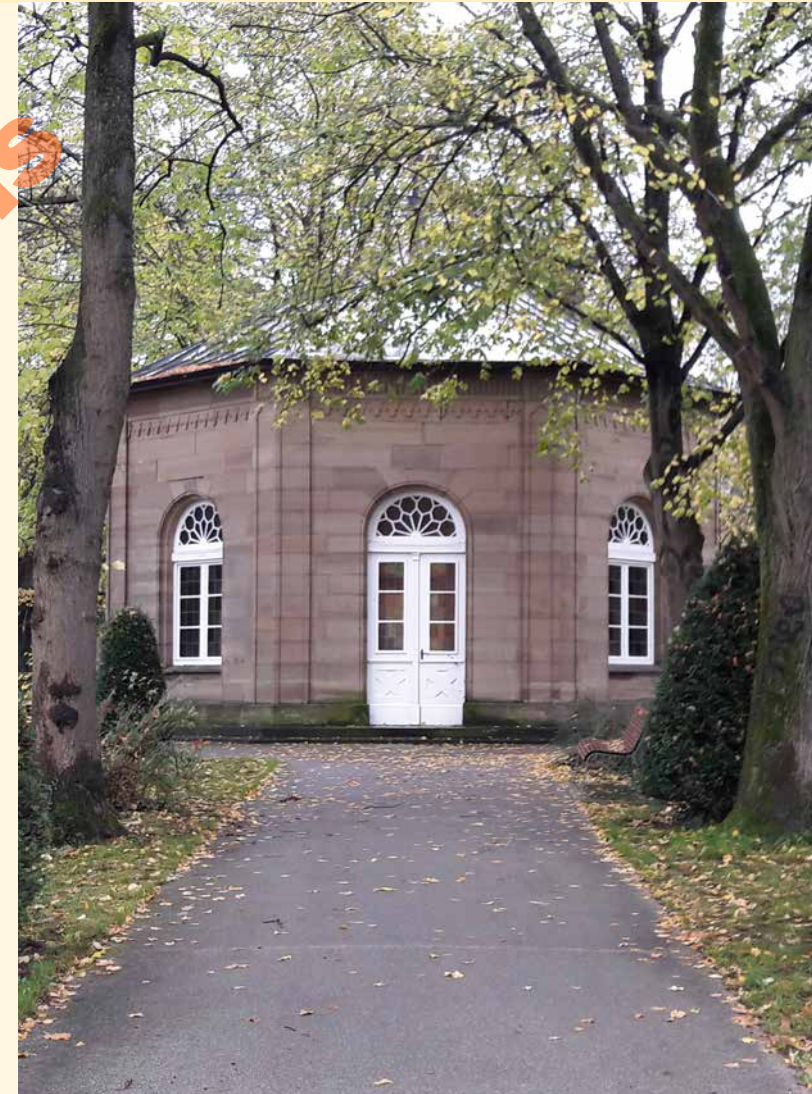

Ihre Ansprechpartner

WÜRTEMBERGISCHE FRIEDHOFSGÄRTNER EG
Erinnerungen bewahren.

Inh. Ute Reule
Sudetenstraße 1
71706 Markgröningen

Telefon 0 71 45 / 83 14
blumen.mauk@t-online.de

Friedhofweg 17
71706 Markgröningen

Telefon: 0 71 45 / 53 53
Mobil: 01 71 / 51 26 26 8
mail@wild-grabmale.de
www.wild-grabmale.de

Für Ihre Fragen und für weitere Informationen stehen wir Ihnen gerne zur Verfügung:

Friedhofsverwaltung der Stadt Markgröningen
Marktplatz 1
71706 Markgröningen
Telefon 0 71 45 / 13 25 2
info@markgroeningen.de
www.markgroeningen.de